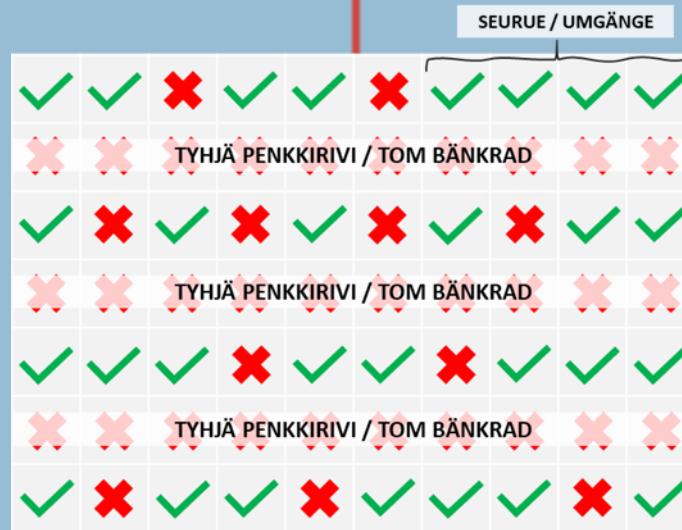

VIERASKATSOMO  
/ BORTAPUBLIK

KOTIKATSOMO  
/ HEMMAPUBLIK

## Katsomojärjestelyt GrIFK käsipallon kotiotteluissa palloiluhallissa / Publikarrangemang under GrIFK handbolls hemmamatcher i bollhallen

### HUOMIOITHAN KORONAJÄRJESTELYT?

- Otteluun osallistutaan vain terveenä
- Katsomossa istutaan seurueittain turvavälejä noudattaen
  - Joka toinen penkkirivi on pois käytöstä (merkitty punaisella teipillä)
  - Jätetään tyhjä istumapaikka seurueiden välille
- Katsomon vasen puoli on varattu kotijoukkueen yleisölle. Muuta yleisöä pyydetään istumaan sisäänkäynnistä katsottuna oikealla puolella